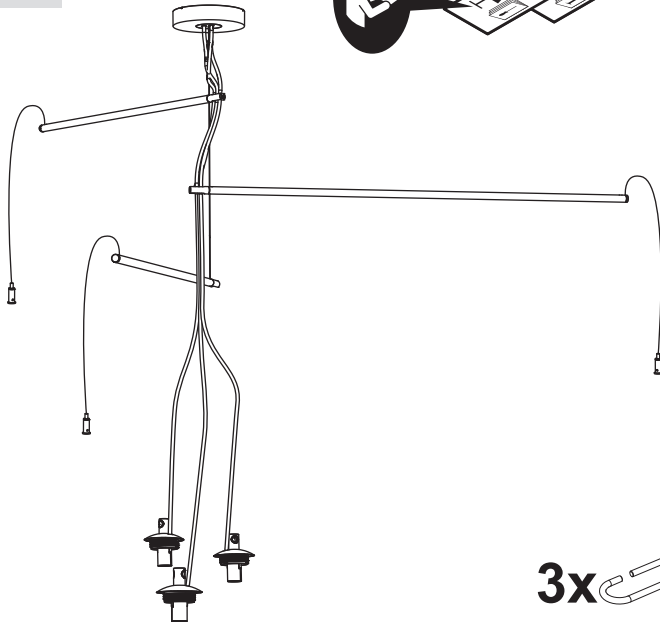

Artemide®

nh S3

design
Neri & Hu

i

3x  

1

2

3