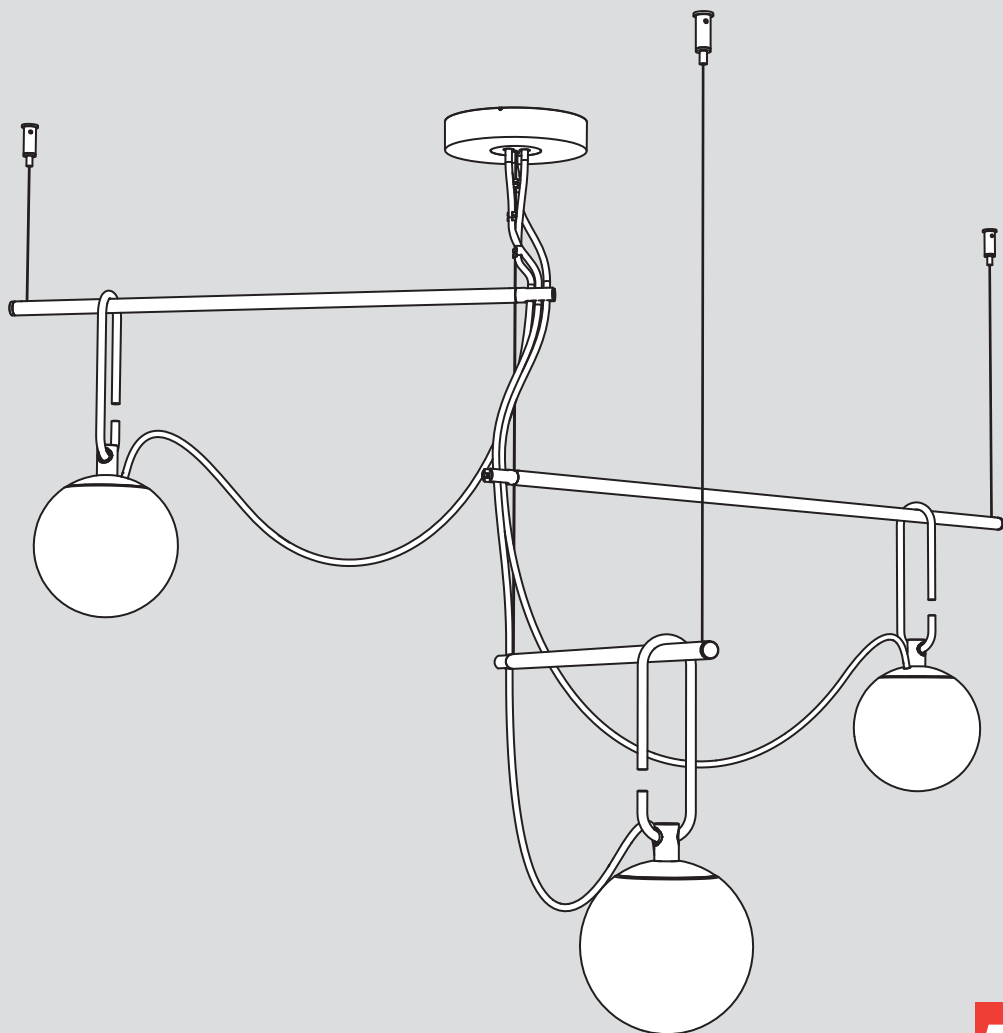

Artemide®

nh S3

design
Neri & Hu

i

3x  

1

2

3