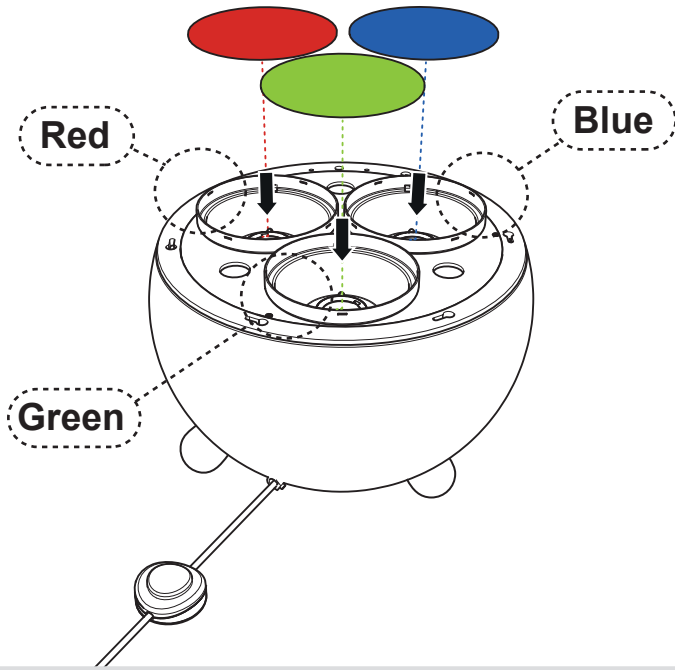

Artemide®

Yang Led

design
Carlotta de Bevilacqua

i

1

i

2

3