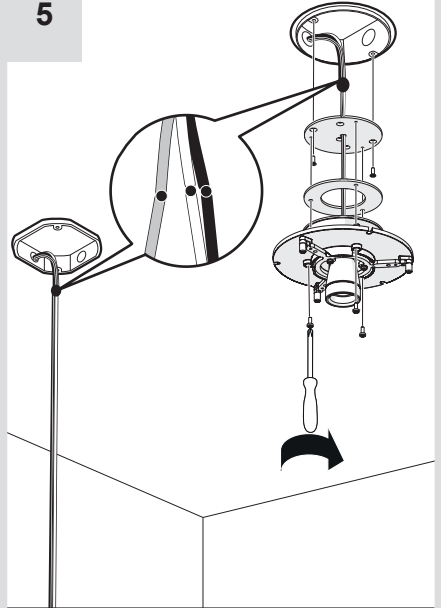

Artemide®

Nur

design
Ernesto Gismondi

i

5

white/blanc/blanco		white/blanc/blanco
green/vert/verde		green/vert/verde
black/noir/negro		black/noir/negro

6

7