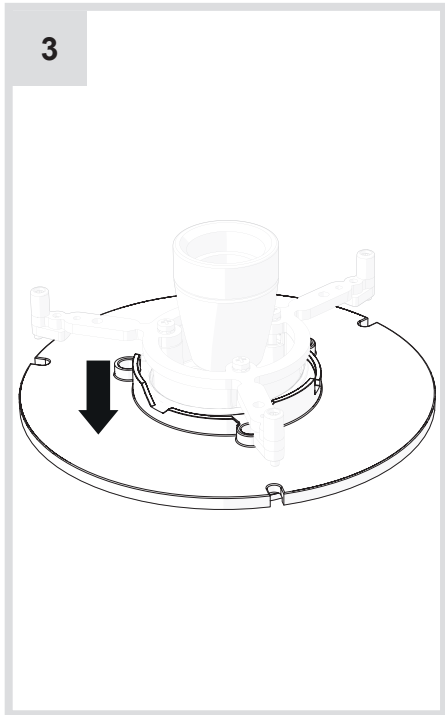

Artemide®

Nur

design
Ernesto Gismondi

i

5

white/blanc/blanco		white/blanc/blanco
green/vert/verde		green/vert/verde
black/noir/negro		black/noir/negro

6

7