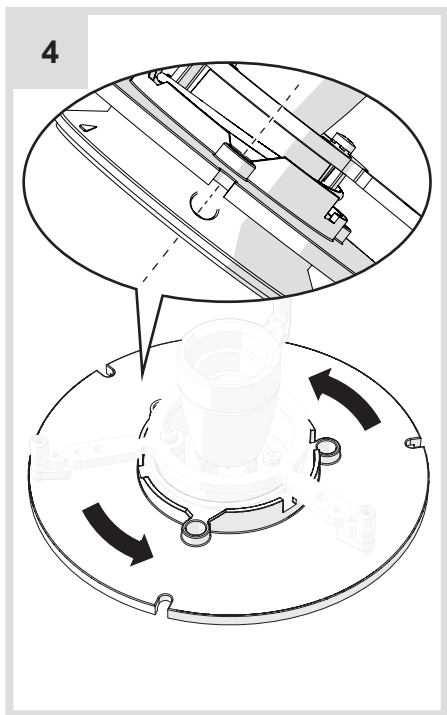

Artemide®

Nur

design
Ernesto Gismondi

i

5

white/blanc/blanco		white/blanc/blanco
green/vert/verde		green/vert/verde
black/noir/negro		black/noir/negro

6

7