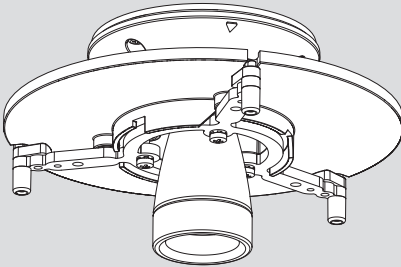

Artemide®

Nur

design
Ernesto Gismondi

i

5

white/blanc/blanco		white/blanc/blanco
green/vert/verde		green/vert/verde
black/noir/negro		black/noir/negro

6

7