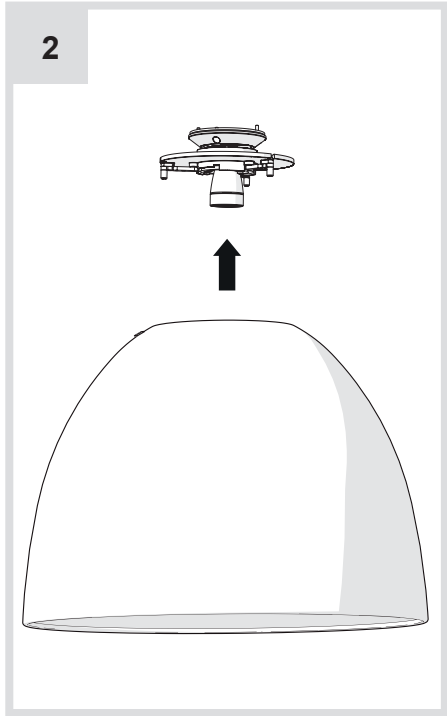

Artemide®

Nur

design
Ernesto Gismondi

i

5

white/blanc/blanco		white/blanc/blanco
green/vert/verde		green/vert/verde
black/noir/negro		black/noir/negro

6

7