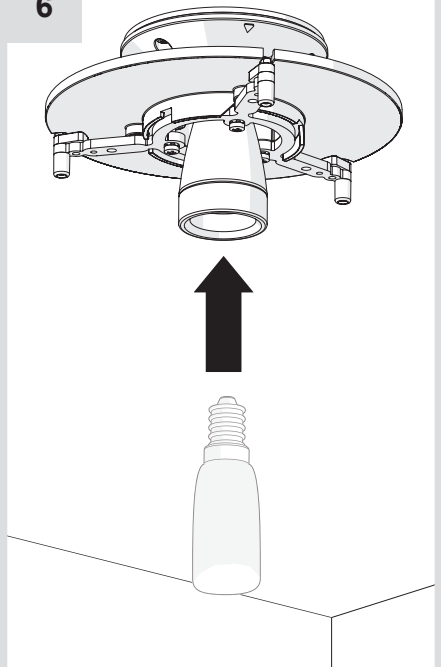

Artemide®

Nur

design
Ernesto Gismondi

i

5

white/blanc/blanco		white/blanc/blanco
green/vert/verde		green/vert/verde
black/noir/negro		black/noir/negro

6

7