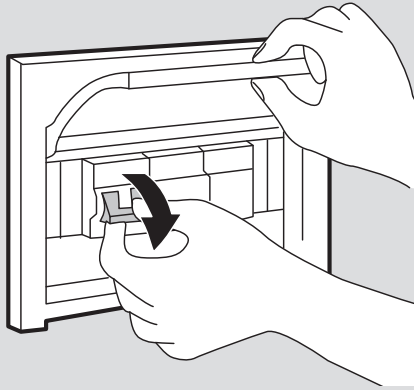

Artemide®

Nur

design
Ernesto Gismondi

i

5

white/blanc/blanco		white/blanc/blanco
green/vert/verde		green/vert/verde
black/noir/negro		black/noir/negro

6

7