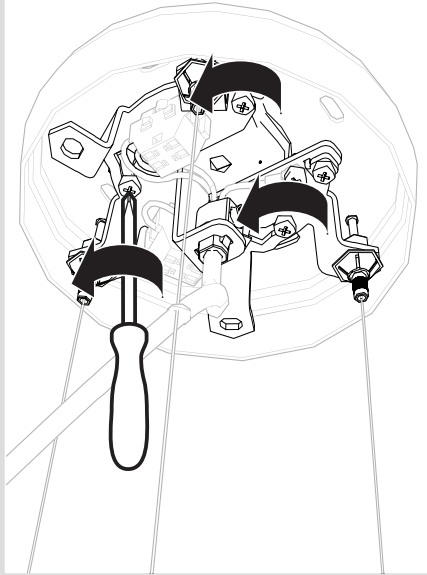

Artemide®

Mercury mini

design
R. Lovgrove

i

1

2

3

4

5

i

6

7

8

9a

120-277 V

white/blanc/blanco		white/blanc/blanco
green/vert/verde		green/vert/verde
black/noir/negro		black/noir/negro

3a

120-277 V

white/blanc/blanco		white/blanc/blanco
green/vert/verde		green/vert/verde
black/noir/negro		black/noir/negro

3b

120 V

Phase cut
Coupure de phase
Corte de fase

white/blanc/blanco		white/blanc/blanco
green/vert/verde		green/vert/verde
black/noir/negro		black/noir/negro